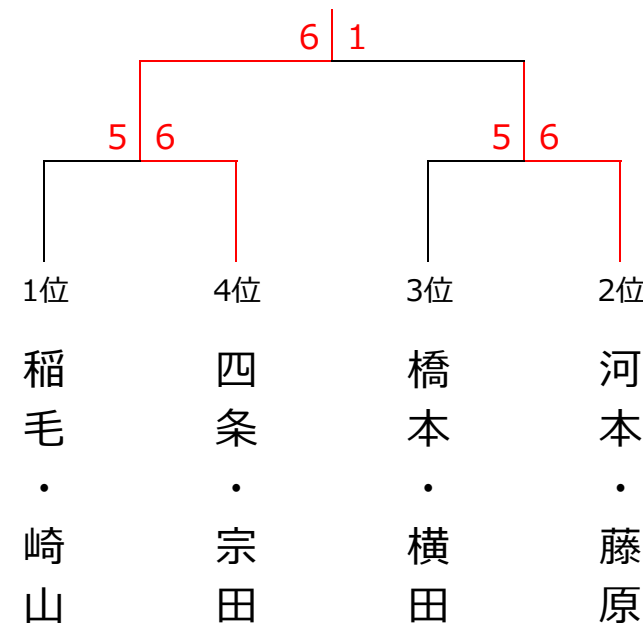

6月3日 (日) 『究極の総当たり戦』 女子ダブルス〈C 2クラス〉

<予選リーグ>

| | 1 | 2 | 3 | 4 | 5 | 6 | 順位 |
|---------------------------|------|------|------|------|------|------|----|
| 1. 戸田・坂本 (フリー) | | 5-6X | 2-6X | 4-6X | 2-6X | 6-5○ | 6 |
| 2. 四条・宗田 (柳生園・フリー) | 6-5○ | | 2-6X | 6-5○ | 3-6X | 6-5○ | 4 |
| 3. 稲毛・崎山 (フリー) | 6-2○ | 6-2○ | | 4-6X | 6-4○ | 5-6X | 1 |
| 4. 河本・藤原 (つながり~ず) | 6-4○ | 5-6X | 6-4○ | | 6-1○ | 3-6X | 2 |
| 5. 山本・今井 (サングラス・GSH+J) | 6-2○ | 6-3○ | 4-6X | 1-6X | | 3-6X | 5 |
| 6. 橋本・横田 (フリー) | 5-6X | 5-6X | 6-5○ | 6-3○ | 6-3○ | | 3 |

<決勝トーナメント>

優勝 四条・宗田 (柳生園・フリー)

準優勝 河本・藤原 (つながり~ず)