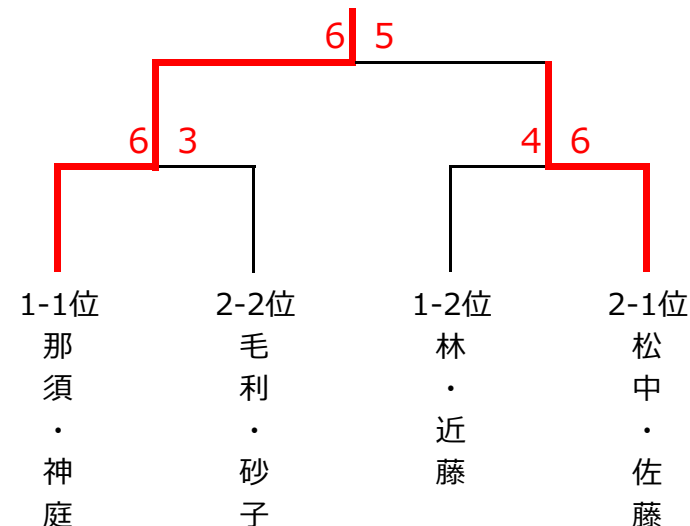

5月5日 (土祝) 『肉の一富士本店杯』女子ダブルス〈Cクラス〉

<予選リーグ>

ブロック1	1	2	3	4	順位
1. 那須・神庭 (online)		6-0○	6-0○	6-0○	1
2. 林・近藤 (JFE・ドルフィンリング)	0-6×		6-5○	6-0○	2
3. 奥平・四条 (フリー・柳生園)	0-6×	5-6×		6-3○	3
4. 稲毛・光畑 (フリー)	0-6×	0-6×	3-6×		4

ブロック2	5	6	7	8	順位
5. 中村・天野 (GSH)		5-6×	5-6×	0-6×	4
6. 中川・中本 (柳生園)	6-5○		2-6×	3-6×	3
7. 毛利・砂子 (フリー)	6-5○	6-2○		2-6×	2
8. 松中・佐藤 (A.S.B.T)	6-0○	6-3○	6-2○		1

<決勝トーナメント>

優勝

那須・神庭ペア

準優勝

松中・佐藤ペア