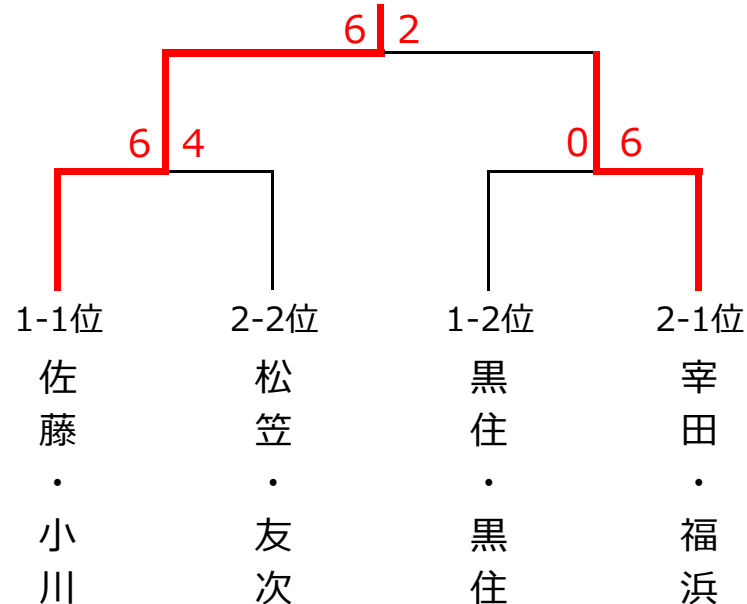

5月5日 (土祝) 『肉の一富士本店杯』女子ダブルス〈Dクラス〉

<予選リーグ>

ブロック1	1	2	3	順位
1. 佐藤・小川 (Fugai-nai)		6 - 2 ○	6 - 1 ○	1
2. 黒住・黒住 (フラワーヒル)	2 - 6 X		6 - 4 ○	2
3. 太田・上野山 (フリー)	1 - 6 X	4 - 6 X		3

ブロック2	4	5	6	順位
4. 児島・三宅 (アイアップ)		6 - 2 ○	5 - 6 X	2
5. 松笠・友次 (フリー)	2 - 6 X		5 - 6 X	3
6. 宰田・福浜 (柳生園・フリー)	6 - 5 ○	6 - 5 ○		1

<決勝トーナメント>

優勝 佐藤・小川ペア

準優勝 宰田・福浜ペア