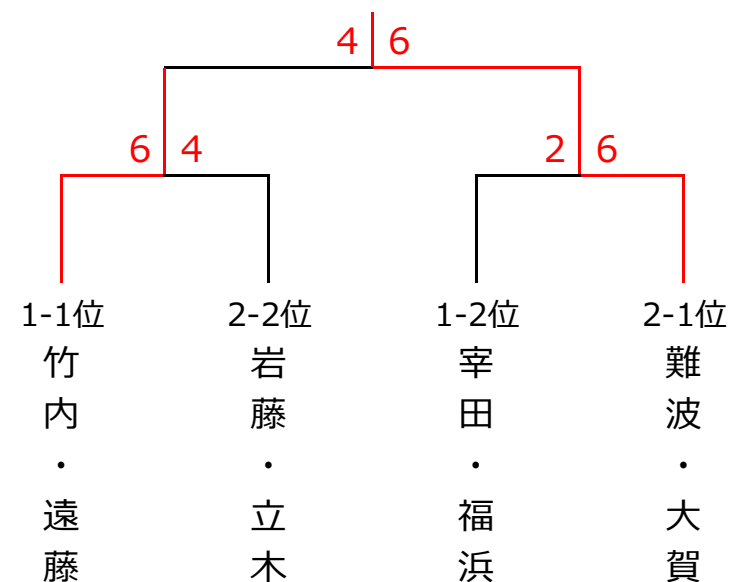

5月3日 (木祝) 『肉の一富士本店杯』女子ダブルス〈わかばクラス〉

〈予選リーグ〉

ブロック1	1	2	3	4	順位
1. 宰田・福浜 (柳生園・フリー)		5-6X	6-5○	6-3○	2
2. 竹内・遠藤 (everyTC)	6-5○		6-3○	5-6X	1
3. 岩堂・古谷野 (柳生園)	5-6X	3-6X		4-6X	4
4. 植木・池田 (柳生園)	3-6X	6-5○	6-4○		3

ブロック2	5	6	7	順位
5. 難波・大賀 (柳生園)		6-2○	6-2○	1
6. 岩藤・立木 (柳生園)	2-6X		6-3○	2
7. 池田・岩竹 (フリー)	2-6X	3-6X		3

〈決勝トーナメント〉

優勝 難波・大賀 (柳生園)

準優勝 竹内・遠藤 (everyTC)