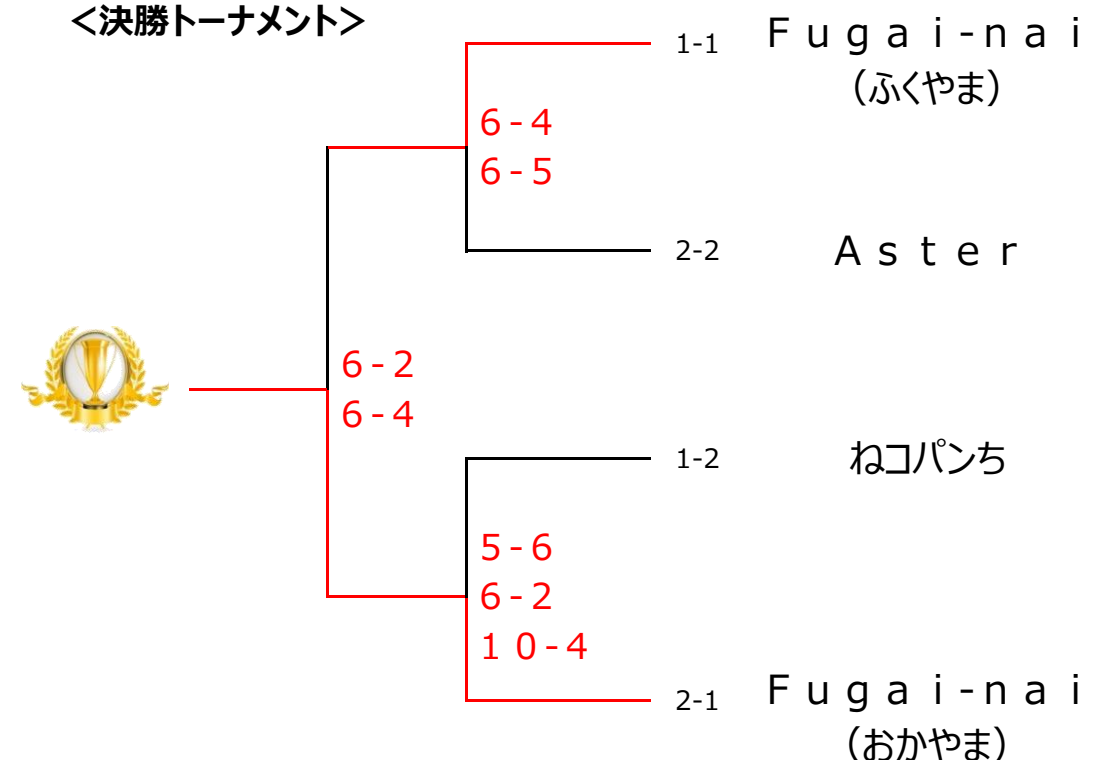

4月29日 (日) ブリヂストンカップ チーム対抗戦 ミックスダブルス 〈Dクラス〉

<予選リーグ>

ブロック1		メンバー	1	2	3	4	順位
1	Fugai-nai (ふくやま)	水尾 篤司 峯松 良明 佐藤 朋子 小川 直美		6-3 6-0 ○	6-4 6-4 ○	6-0 6-3 ○	1
2	B & G	細井 智昭 岡村 利明 月原 妙美 岡村 景子	3-6 0-6 ×		2-6 6-0 × 2-10	5-6 6-2 ○ 10-2	3
3	ねこパンち	松浦 清繁 森本 直輝 大塚 典子 尾形 美奈	4-6 4-6 ×	6-2 0-6 ○ 10-2		6-0 6-3 ○	2
4	土曜こそ練	大森 洋一 立石 祐一 大倉 あゆみ 浅井 聡子	0-6 3-6 ×	6-5 2-6 × 2-10	0-6 3-6 ×		4

<決勝トーナメント>

ブロック2		メンバー	5	6	7	8	順位
5	クロスワン	佐々木 秀樹 引地 啓介 戸田 峰子 坂本 裕美		2-6 2-6 ×	5-6 2-6 ×	6-0 5-6 ○ 10-6	3
6	Aster	中路 哲司 岡田 学昭 小林 裕子 川上 裕美	6-2 6-2 ○		5-6 0-6 ×	6-3 5-6 ○ 10-3	2
7	Fugai-nai (おかやま)	高尾 渉 本田 佳範 杉山 真美 光見 宏美	6-5 6-2 ○	6-5 6-0 ○		6-2 6-1 ○	1
8	こてんパン	越前 誠 江口 剛 宮部 匡司 石川 沙耶香 若林 智子	0-6 6-5 × 6-10	3-6 6-5 × 3-10	2-6 1-6 ×		4