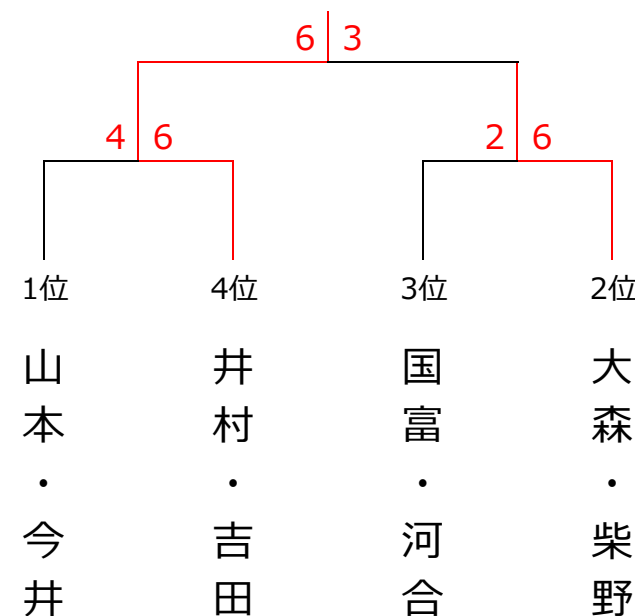

4月28日(土) 『究極の総当たり戦』 女子ダブルス〈C2クラス〉

<予選リーグ>

	1	2	3	4	5	6	順位
1. 国富・河合 (M☆T☆C・ハニKami)		5-6X	6-3○	3-6X	6-1○	6-3○	3
2. 山本・今井 (MRAサザンクロス・GSH+J)	6-5○		6-3○	6-2○	3-6X	6-1○	1
3. 平本・今村 (柳生園)	3-6X	3-6X		3-6X	6-3○	3-6X	5
4. 大森・柴野 (ガーデングリーン)	6-3○	2-6X	6-3○		6-2○	6-2○	2
5. 中川・中本 (柳生園)	1-6X	6-3○	3-6X	2-6X		2-6X	6
6. 井村・吉田 (ノア姫路・トップラン)	3-6X	1-6X	6-3○	2-6X	6-2○		4

<決勝トーナメント>

優勝 井村・吉田 (ノア姫路・トップラン)

準優勝 大森・柴野 (ガーデングリーン)