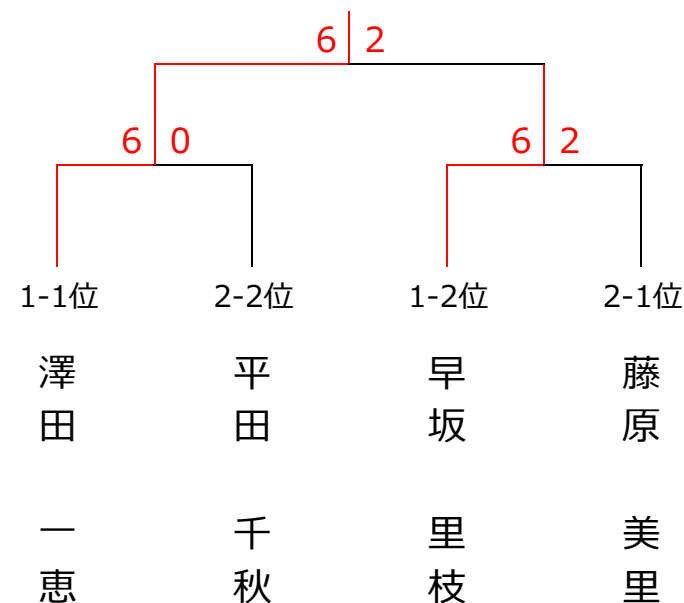

4月22日(日) 柳・桜・杯 女子シングルス〈Dクラス〉

<予選リーグ>

ブロック1	1	2	3	4	順位
1. 澤田 一恵 (Sテニス)		6-0○	6-0○	6-0○	1
2. 平川 実知子 (フリー)	0-6×		1-6×	0-6×	4
3. 早坂 里枝 (遊プラザ)	0-6×	6-1○		6-5○	2
4. 岡本 有紀 (大漁)	0-6×	6-0○	5-6×		3

ブロック2	5	6	7	8	順位
5. 岡 奈保 (フリー)		5-6×	5-6×	2-6×	4
6. 松尾 愛 (フリー)	6-5○		6-2○	0-6×	3
7. 平田 千秋 (レッドマッキーズ)	6-5○	2-6×		6-3○	2
8. 藤原 美里 (柳生園)	6-2○	6-0○	3-6×		1

<決勝トーナメント>

優勝 澤田 一恵 (Sテニス)

準優勝 早坂 里枝 (遊プラザ)