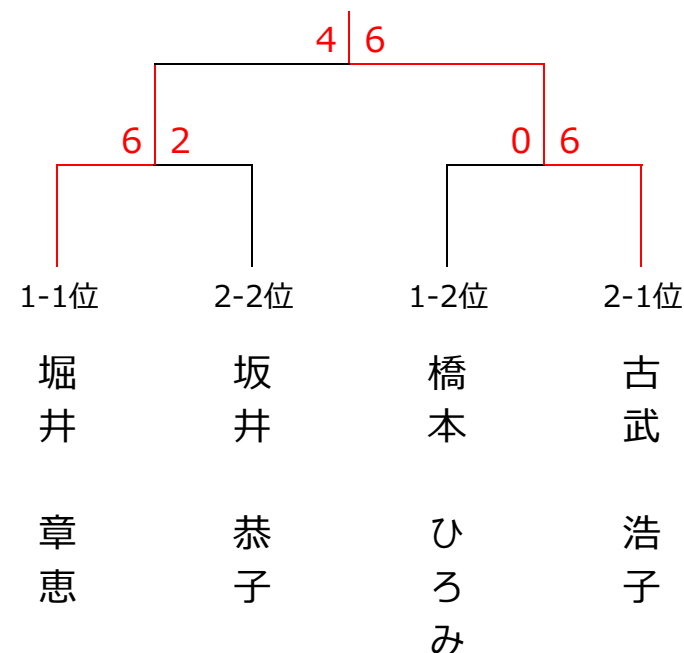

4月22日(日) 柳・桜・杯 女子シングルス〈Cクラス〉

<予選リーグ>

ブロック1	1	2	3	4	順位
1. 小野田 陽子 (柳生園)		6-1○	5-6X	5-6X	3
2. 平野 啓子 (ノアBM)	1-6X		1-6X	1-6X	4
3. 堀井 章恵 (フリー)	6-5○	6-1○		6-1○	1
4. 橋本 ひろみ (フリー)	6-5○	6-1○	1-6X		2

ブロック2	5	6	7	8	順位
5. 古武 浩子 (柳生園)		6-1○	6-2○	6-2○	1
6. 坂井 恭子 (フリー)	1-6X		6-2○	6-1○	2
7. 平本 千恵 (柳生園)	2-6X	2-6X		1-6X	4
8. 国末 洋子 (ART)	2-6X	1-6X	6-1○		3

<決勝トーナメント>

優勝 古武 浩子 (柳生園)

準優勝 堀井 章恵 (フリー)