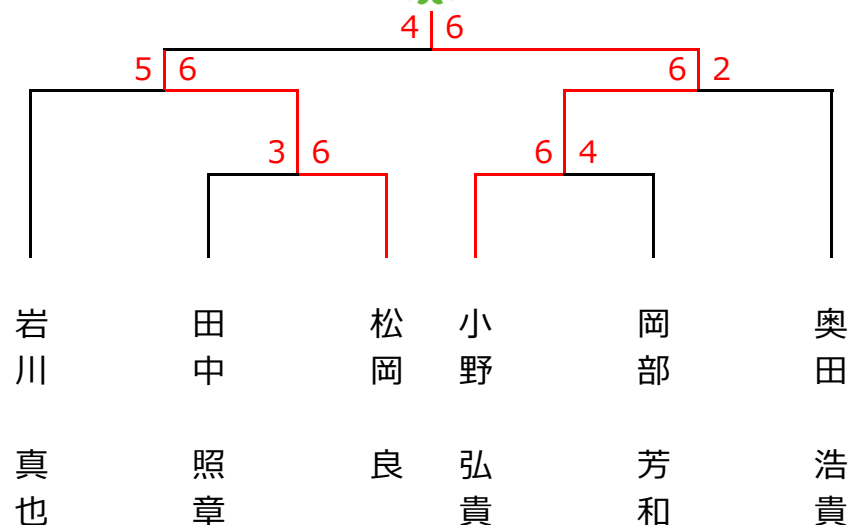

4月21日(土) 柳・桜・杯 男子シングルス〈Cクラス〉

<予選リーグ>

ブロック1	1	2	3	順位
1. 森田 良治 (柳生園)		4-6X	6-3○	2
2. 奥田 浩貴 (フリー)	6-4○		6-2○	1
3. 井口 京介 (フリー)	3-6X	2-6X		3

ブロック4	10	11	12	順位
10. 松岡 良 (Liberte)		6-3○	6-2○	1
11. 石井 一将 (フリー)	3-6X		1-6X	3
12. 武田 祐樹 (山田工業)	2-6X	6-1○		2

ブロック2	4	5	6	順位
4. 小野 弘貴 (遊プラザ)		6-4○	6-1○	1
5. 田中 照章 (イースト・フィールド)	4-6X		6-2○	2
6. 山本 智士 (フリー)	1-6X	2-6X		3

<決勝トーナメント>

ブロック3	7	8	9	順位
7. 岡部 芳和 (フリー)		6-2○	4-6X	2
8. 丸尾 大輔 (フリー)	2-6X		1-6X	3
9. 岩川 真也 (山田工業)	6-4○	6-1○		1

優勝 小野 弘貴 (遊プラザ)

準優勝 松岡 良 (Liberte)