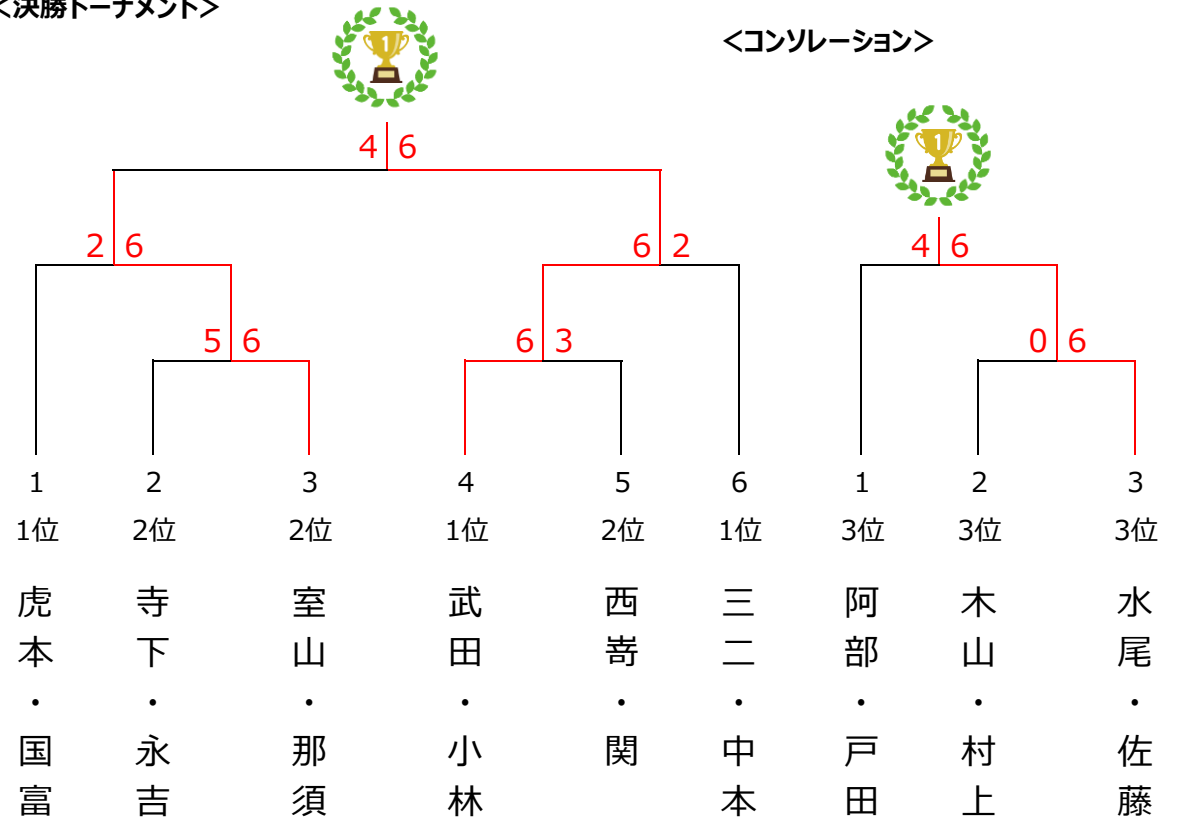

4月14日(土) 柳・桜・杯 ミックスダブルス <C 2クラス>

<予選リーグ>

ブロック1	1	2	3	順位
1. 武田・小林 (LIEN・PAC)		6-1○	6-2○	1
2. 寺下・永吉 (ツネイシ)	1-6×		6-2○	2
3. 阿部・戸田 (岡山ローン・千成ローン)	2-6×	2-6×		3

ブロック2	4	5	6	順位
4. 西寄・関 (RTC-e)		4-6×	6-3○	2
5. 虎本・国富 (M☆T☆C)	6-4○		6-1○	1
6. 木山・村上 (LIEN)	3-6×	1-6×		3

ブロック3	7	8	9	順位
7. 室山・那須 (M☆T☆C)		4-6×	6-4○	2
8. 三二・中本 (柳生園)	6-4○		6-4○	1
9. 水尾・佐藤 (Fugai-nai)	4-6×	4-6×		3

<決勝トーナメント>

優勝 武田・小林 (LIEN・PAC)

準優勝 室山・那須 (M☆T☆C)