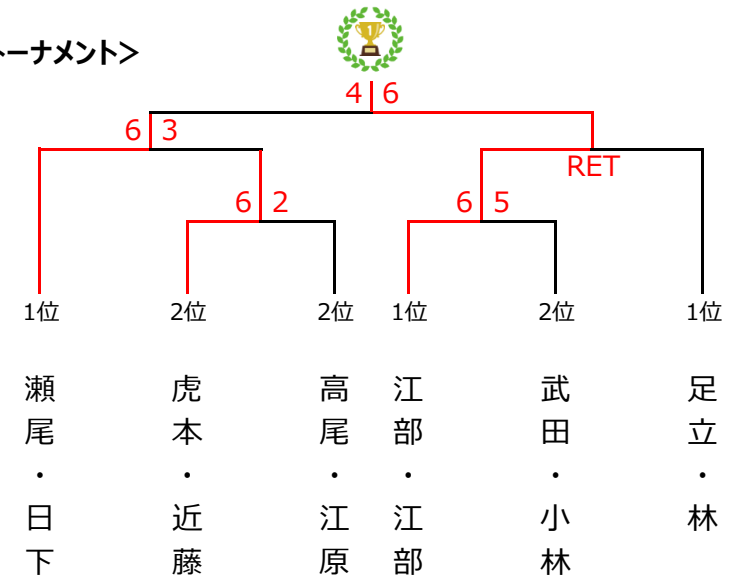

4月1日(日) 『肉の一富士本店杯』 ミックスダブルス〈C2クラス〉

<予選リーグ>

ブロック1	1	2	3	4	5	順位
1. 瀬尾・日下 (フリー・M☆T☆C)		6-2○	6-3○	6-2○	6-5○	1
2. 三二・中本 (柳生園)	2-6X		6-1○	6-2○	2-6X	3
3. 小嶋・香川 (Fugai-nai)	3-6X	1-6X		3-6X	2-6X	5
4. 村本・坂川 (みどりTC)	2-6X	2-6X	6-3○		1-6X	4
5. 高尾・江原 (柳生園・ハニkami)	5-6X	6-2○	6-2○	6-1○		2

ブロック3	11	12	13	14	15	順位
11. 森田・森田 (つながり~ず)		6-1○	4-6X	6-5○	2-6X	3
12. 松本・関 (遊プラザ・PAC)	1-6X		2-6X	6-4○	1-6X	4
13. 虎本・近藤 (フリー)	6-4○	6-2○		6-3○	4-6X	2
14. 水尾・有木 (Fugai-nai)	5-6X	4-6X	3-6X		2-6X	5
15. 足立・林 (岡山大学)	6-2○	6-1○	6-4○	6-2○		1

ブロック2	6	7	8	9	10	順位
6. 武田・小林 (LIEN・PAC)		5-6X	6-4○	6-2○	6-0○	2
7. 江部・江部 (フォレストコースト)	6-5○		6-5○	6-4○	6-0○	1
8. 本田・斉藤 (遊プラザ・M☆T☆C)	4-6X	5-6X		5-6X	6-0○	4
9. 山本・吉村 (柳生園・てるてるぼうず)	2-6X	4-6X	6-5○		6-0○	3
10. 服部・中本 (フリー)	0-6X	0-6X	0-6X	0-6X		5

<決勝トーナメント>

優勝 江部・江部 (フォレストコースト)

準優勝 瀬尾・日下 (フリー・M☆T☆C)