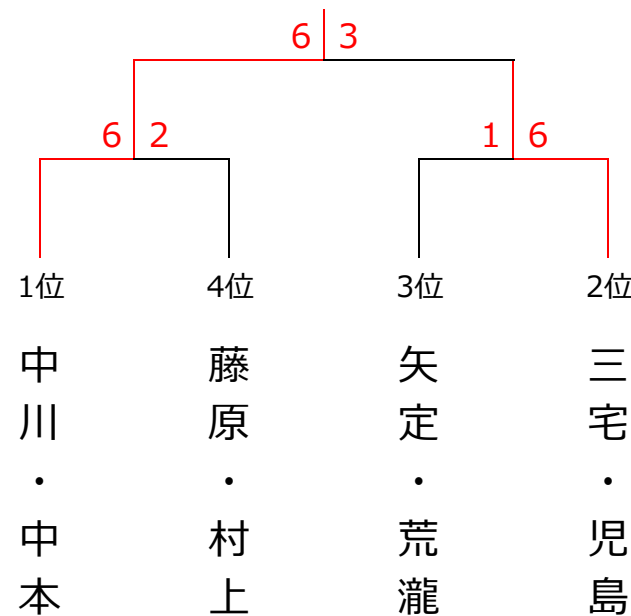

3月25日 (日) 『究極の総当たり戦』 女子ダブルス〈Dクラス〉

<予選リーグ>

	1	2	3	4	5	6	順位
1. 宮崎・塩田 (トキワ・PDT)		2-6X	0-6X	6-5○	3-6X	6-1○	5
2. 中川・中本 (柳生園)	6-2○		6-5○	6-4○	6-4○	6-0○	1
3. 三宅・児島 (アイアップ)	6-0○	5-6X		6-5○	6-5○	6-0○	2
4. 矢定・荒瀧 (柳生園)	5-6X	4-6X	5-6X		6-5○	6-0○	3
5. 藤原・村上 (Lien)	6-3○	4-6X	5-6X	5-6X		6-5○	4
6. 岩堂・古谷野 (柳生園)	1-6X	0-6X	0-6X	0-6X	5-6X		6

<決勝トーナメント>

優勝 中川・中本 (柳生園)

準優勝

三宅・児島 (アイアップ)