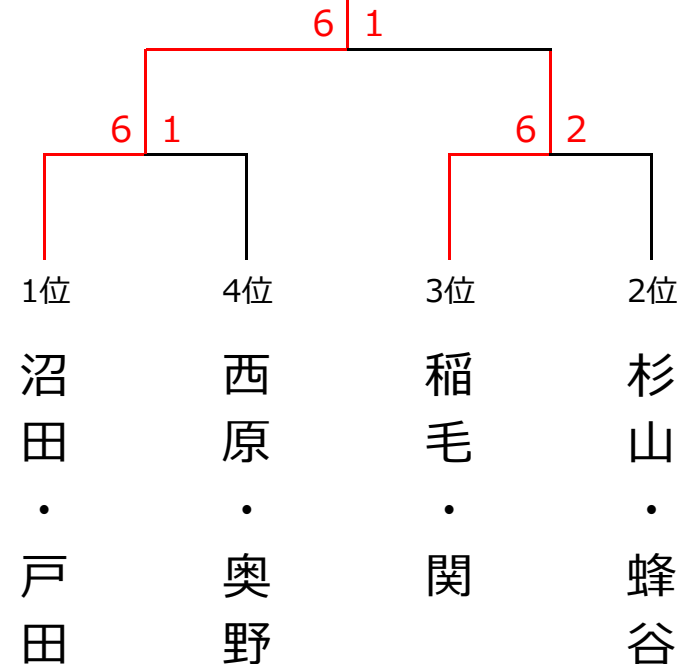

1 1月4日（土）『究極の総当たり戦』 女子ダブルス〈C 2クラス〉

<予選リーグ>

	1	2	3	4	5	順位
1. 三宅・西 (きわめての～まるず)		4-6X	2-6X	6-2○	5-6X	4
2. 沼田・戸田 (千成ローン)	6-4○		6-4○	6-3○	6-3○	1
3. 杉山・蜂谷 (遊プラザ・フリー)	6-2○	4-6X		5-6X	6-1○	2
4. 稲毛・関 (ラスタット・柳生園)	2-6X	3-6X	6-5○		6-2○	3
5. 西原・奥野 (柳生園)	6-5○	3-6X	1-6X	2-6X		5

<決勝トーナメント>

優勝 沼田・戸田 (千成ローン)

準優勝

稲毛・関 (ラスタット・柳生園)